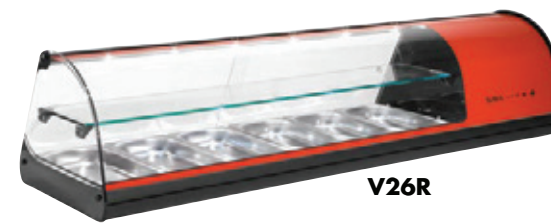

ESTANTE INTERMEDIO DE CRISTAL
SZKLANA ŚRODKOWA PÓŁKA
MIDDLE GLASS SHELF

TERMOSTATO ELECTRÓNICO REGULABLE "SAYL-BLUE"
REGULOWANY TERMOSTAT ELEKTRONICZNY "SAYL BLUE"
"SAYL-BLUE" ADJUSTABLE ELECTRONIC THERMOSTAT

PLACA FRÍA
PLYTA CHŁODZONA
COLD TRAY

+2°C/+6°C

SAYL

DOS PISOS LINIA

V26A

V26B

V26R

VITRINA CON MÁXIMA VISIBILIDAD |
WITRYNA ZAPEWNIAJĄCA
MAKSYMALNĄ WIDOCZNOŚĆ |
MAXIMUM VISIBILITY DISPLAY CABINET