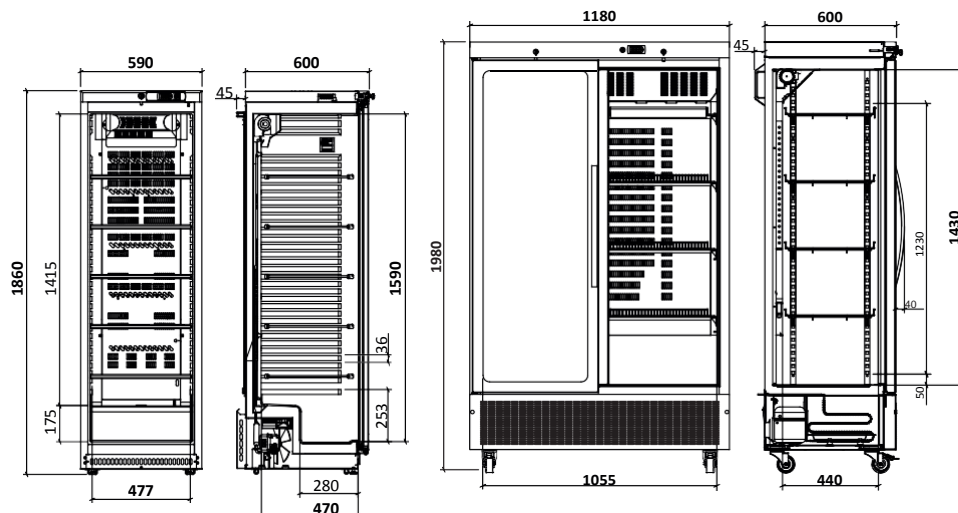

Technical Features CV 430 PV | CV 800 PV

- Internal Dimension
  CV 430 | W477 x D470 x H1590mm
  CV 800 | W1055 x D440 x H1430mm
- Inside Surface in Black PS | Inside Surface Sheet (Sk Black)
- Outside Surface Sheet (Skinplate Black)
- Polyurethane Water Base Insulation 50mm
- Ventilated Cold with Automatic Defrost
- Removable Shelves Wood | Plastified Steel
  CV 430 | 5 x (494x430mm)
  CV 800 | 4 x (1050x413mm)
- Glass Door with UV Protection
- CV 430 | Reversible Glass Door
- LED Lighting in Both Chambers
- Locker Included
- CV 430 | 4 Rollers + 2 Levelers
- CV 800 | 2 Wheels with Brake + 2 Wheels without Brake
- Temperature Set by User

Kod Code	Model Model	Szer. Width	Gł. Depth	Wys. Height	Pojemność Capacity	Waga | Kg Weight	Moc Power	Napięcie Tension | Freq.	ZUŻYCIĘ ENERG. Consumption	Półki Shelves	Poz. Szumu Noise Level	Gaz Gas
801039	CV 430 PV	590mm	600(+45)mm	1860mm	130 Butelek Bottles	77 | 88	240W	230V - 50Hz	800 kWh/rok kwh/year	5	< 65 dB	R 600a
800685_406	CV 800 CS PV	1180mm	600(+45)mm	1980mm	280 Butelek Bottles	169 | 190	500W	230V - 50Hz	1580 kWh/rok kwh/year	4	< 65 dB	R 600a

WYPOSAŻENIE OPCJONALNE

Półka drewniana
CV 430 | 250 pln
Wood Shelf
Kod. 007046

Półka CV800 Shelf | 250 pln
Kod. 007011_006

Wspornik na półkę | 5 pln
Shelf Holder | Kod. 004042_001

Oświetlenie Led na drzwi | 450 pln
Led Lighting Kit by Door
Kod. 129013

Opakowanie z drewn. | 750 | 1600
Wood Package

Załadunek (szt.) Load capacity (unit)	TIR	20"	40"
	63	27	57