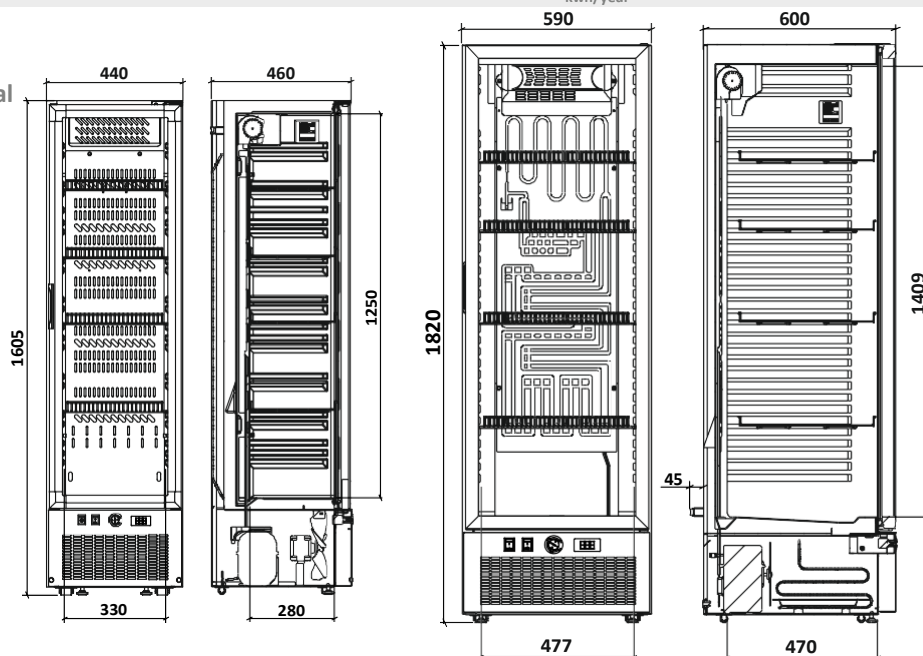

Technical Features

ARV 200 SC | ARV 400 Softline

- Internal Dimension
  ARV 200 | W330 x D280 x H1250mm
  ARV 400 | W477 x D470 x H1416mm
- Inside PS White
- Outside Surface White (Skinplate)
- Polyurethane Water Base Insulation 40mm | 50mm
- Vertical LED Lighting | Horizontal LED Lighting on Top
- Ventilated Cold
- Analog Thermostat with Digital Thermometer
- Manual Defrost
- Removable Shelves in Plastified Steel
  ARV 200 | 4 x (355x280mm)
  ARV 400 | 4 x (495x428mm)
- Glass Door PVC Frame
- Reversible Door (Under Request)
- Self Closing Door only ARV 200
- 4 Rollers + 2 Levelers

Kod Code	Model Model	Szer. Width	Gł. Depth	Wys. Height	Poj. l. Volume	Waga kg Weight	Moc Power	Napięcie Tension | Freq.	Zużycie energ. Consumption	Półki Shelves	Termostat Thermostat	Gaz Gas
800688_300	ARV 200 SC PV	440mm	460mm	1605mm	143 | 108	55 | 62	185W	230V - 50Hz	799 kwh/rok kwh/year	4	Analog	R 600a
800276_400	ARV 400 SC PV Softline	590mm	600(+45)mm	1820mm	361 | 274	69 | 79	190W	230V - 50Hz	820 kwh/rok kwh/year	4	Analog	R 600a

Wyposażenie opcjonalne Optional

Półka ARV 200 Shelf
Cod. 007096 | **80 pln**

Półka ARV 400 Shelf
Cod. 007010 | **150 pln**

Zawieszka z ceną Price Holder |
ARV 200 | Cod. 016230_007
ARV 400 | Cod. 016230_002

Opakowanie z drewn.
Wood Package
ARV 200 |
ARV 400 |

Załadunek (szt.)
Load capacity (unit)

TIR	20"	40"
130	55	115

Załadunek (szt.)
Load capacity (unit)

TIR	20"	40"
63	27	57